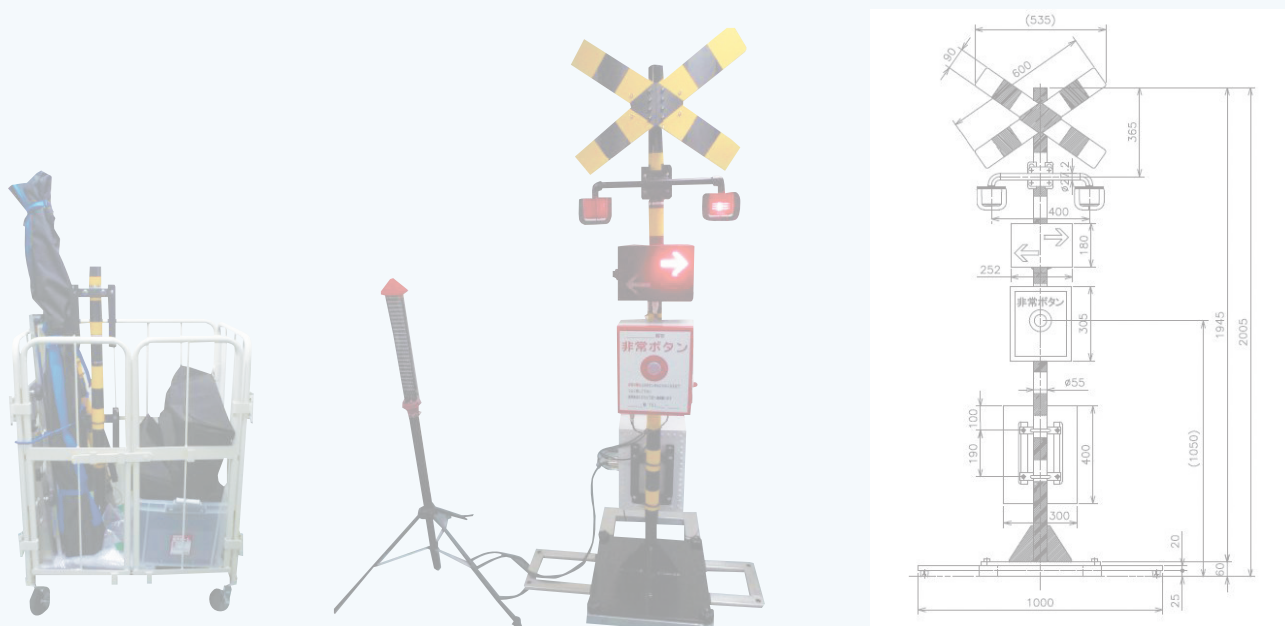

踏切模擬装置

お客様の体験用、社員の方の研修用に、踏切の設備を体感して頂く1/2のスケールで作った、踏切警報機の模擬装置です。

※非常ボタンは、ボタンを押したときの感覚を忠実に再現するため、本物を使用しています。

軽量・コンパクト

主材料は、アルミ合金で軽量です。

また組立式で、分解すると専用の運搬機に収納でき、持ち運びに便利です。

組立簡単

警報機、非常ボタンなどの機器を取付ける際、ボルト類はすべて付いているので組立が簡単です。各機器の接続は、ネグラー接続となっており、配線に工具が不要です。

近日リリース予定

収納時

組立・動作時

外形寸法