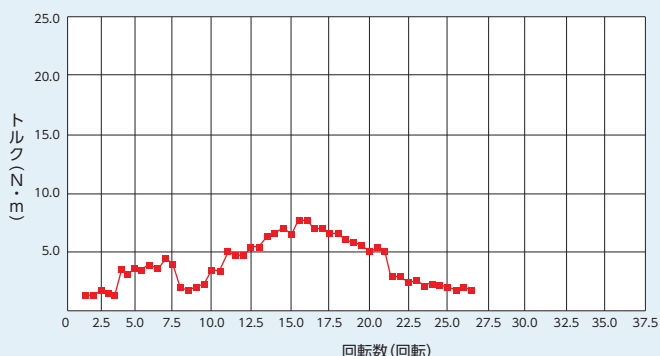

転てつ機動作試験機 (トルクメーターTR255)

転てつ機の転換トルクを測定する機器です。

電気転てつ機の転換トルクを誰でも容易に測定することが可能

測定データはSDカードに保存され、添付のPCソフトによるデータ管理が容易

電源は単3電池を採用
残量表示機能とオート電源オフ機能付

仕 様

回転数	0.5	1.0	1.5	2.0	2.5	3.0	3.5	4.0	4.5	5.0
+0	—	—	1.8	1.8	1.9	1.6	1.4	3.5	3.1	3.8
+5	3.5	3.9	3.8	4.5	4.0	2.0	1.7	2.1	2.3	3.5
+10	3.4	5.1	4.8	4.8	5.4	5.4	6.3	6.7	7.1	6.6
+15	7.8	7.8	7.1	7.1	6.7	6.7	6.0	5.8	5.6	5.1
+20	5.4	5.1	2.9	3.1	2.4	2.7	2.3	2.4	2.2	2.1
+25	1.9	2.0	1.7							

動作電源	単3形乾電池
バックライト	あり
データ	SDカードに記録
印刷	グラフ印刷用ソフト無料同梱
電池残量表示	残量表示付
電源自動OFF機能	あり(一定時間キー操作されないとOFFになり無駄な電池の消耗を防止します。)