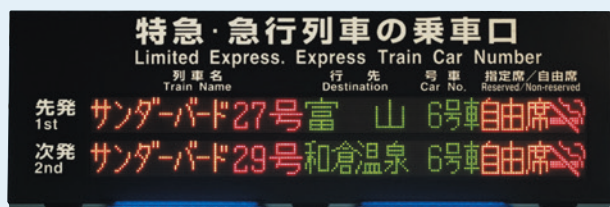

LED式 乗車位置案内表示器

お客様がご乗車される時に乗車位置が分かりやすくなるよう、
ご案内をするための表示器です。

列車名や時刻、行先、号車、指定席/自由席などを表示

洗練された外観デザインが特徴

本体下部に青色LEDを実装し、先発列車の扉の位置をわかりやすくするタイプも有

仕様

3色LED式乗車口案内標

品名	3色LED式乗車口案内標
表示サイズ	16ドット14文字2段
外形寸法	1100×350×150mm
質量(本体のみ)	約25kg
消費電力	120AV以下
特記	本体下部の青色LEDにて先発列車の扉の位置を案内します。

フルカラーLED式乗車口案内標

品名	フルカラーLED式乗車口案内標
表示サイズ	16ドット16文字2段
外形寸法	1200×330×150mm
質量(本体のみ)	約30kg
消費電力	150AV以下
特記	禁煙表示などはカラーグラフィック表示をさせています。