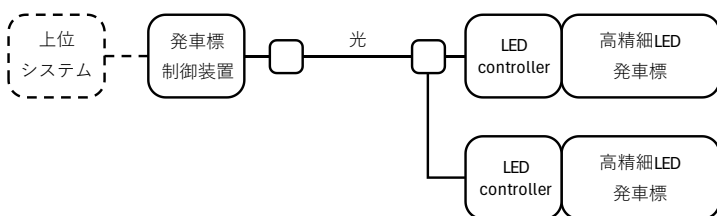

高精細LED表示器

高精細LED技術を活用し、
 様々な情報を分かりやすく表示します。
 発車標、デジタルサイネージ、LEDネオンサイン
 看板等、多様な用途に活用できます。

LEDネオンサイン看板

発車標

ポイント

LED素子の高密実装により高精細表示が可能となり、汎用映像信号（HDMI等）
 入力に対応しています。
 また、LCDよりも長寿命かつ、従来LED表示器より他情報表示が可能です。

	LED表示器(当社従来品)	高精細LED表示器	LCD(当社採用例)
ドットピッチ	4mm/6mm	2.5mm	0.3mm
色表現	512色	65,536色	約10.7億色
輝度	標準2,000cd/m ²	最大5,000cd/m ²	標準700cd/m ²
製品寿命	100,000時間	100,000時間	50,000時間

システム構成例

発車標用途

表示器用途